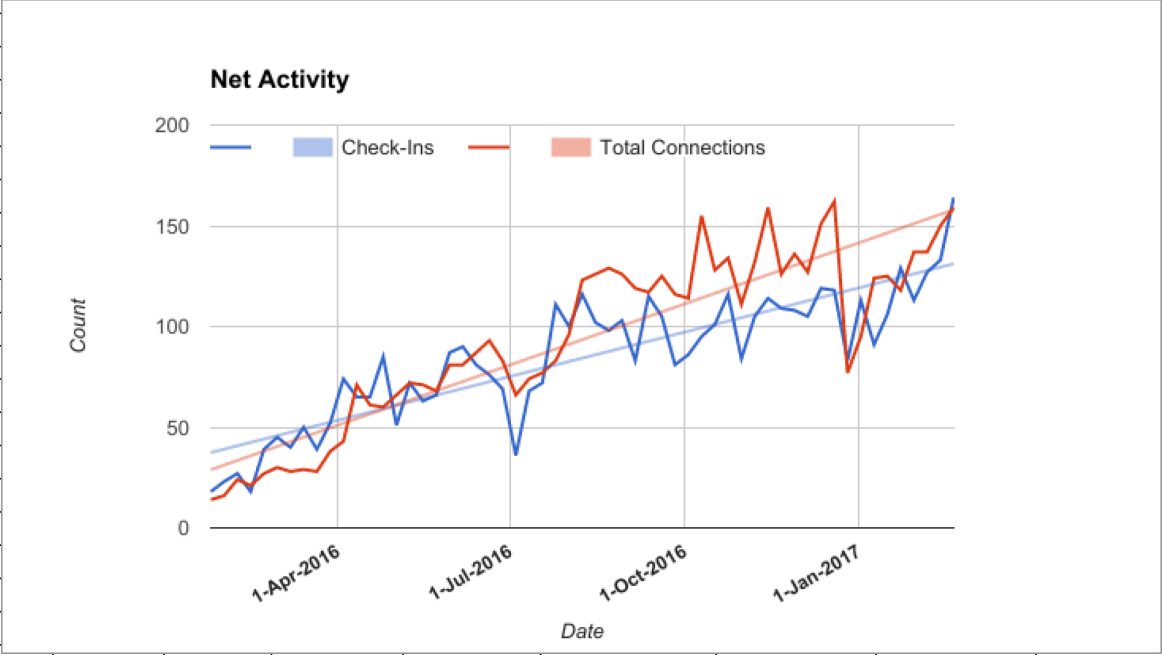

Net #	Date	Duration	Checkins	Contacts	Peak Nodes	Total Nodes	Max Connected DV4minis	Peak / Total Nodes	Contacts / Hr	Notes	EchoLink	Streaming	Total Nodes
42	31-Oct-2016	2:02	84	95	76	81	30	0.94	46.7	Halloween			111
43	7-Nov-2016	1:19	105	114	78	88	38	0.89	86.6	6 EchoLink total	6		132
44	14-Nov-2016	2:15	114	125	101	113	35	0.89	55.6	Panel: Introducing Fusion	11		159
45	21-Nov-2016	1:34	109	123	88	95	29	0.93	78.5		2		126
46	28-Nov-2016	1:49	108	122	88	98	32	0.90	67.2		6		136
47	5-Dec-2016	1:34	105	110	80	84	38	0.95	70.2		5		127
48	12-Dec-2016	1:24	119	129	90	104	39	0.87	92.1			8	151
49	19-Dec-2016	2:26	118	136	91	116	46	0.78	55.9				162
50	26-Dec-2016	1:00	83	88	77	77	0	1.00	88.0	Christmas			77
51	2-Jan-2017	1:59	113	125	95	95	0	1.00	63.0	New Year			95
52	9-Jan-2017	1:26	91	98	77	80	44	0.96	68.4				124
53	16-Jan-2017	2:10	106	118	88	95	30	0.93	54.5				125
54	23-Jan-2017	1:56	129	142	100	95	18	1.05	73.4			5	118
55	30-Jan-2017	1:21	113	123	92	92	37	1.00	91.1			8	137
56	6-Feb-2017	2:10	127	143	102	92	38	1.11	66.0			7	137
57	13-Feb-2017	1:41	133	147	102	92	45	1.11	87.3			13	150
58	20-Feb-2017	1:52	164	176	115	104	50	1.11	94.3			5	159
59	27-Feb-2017	2:00	123	135	104	92	44	1.13	67.5			9	145
60	6-Mar-2017												0
61	13-Mar-2017												0
62	20-Mar-2017												
63	27-Mar-2017												
64	3-Apr-2017												
65	10-Apr-2017												
66	17-Apr-2017												
67	24-Apr-2017												
68	1-May-2017												
69	8-May-2017												
70	15-May-2017												
71	22-May-2017												
72	29-May-2017												
73	5-Jun-2017												
74	12-Jun-2017												
75	19-Jun-2017												
76	26-Jun-2017												
77	3-Jul-2017												
78	10-Jul-2017												
79	17-Jul-2017												
80	24-Jul-2017												
81	31-Jul-2017												
82	7-Aug-2017